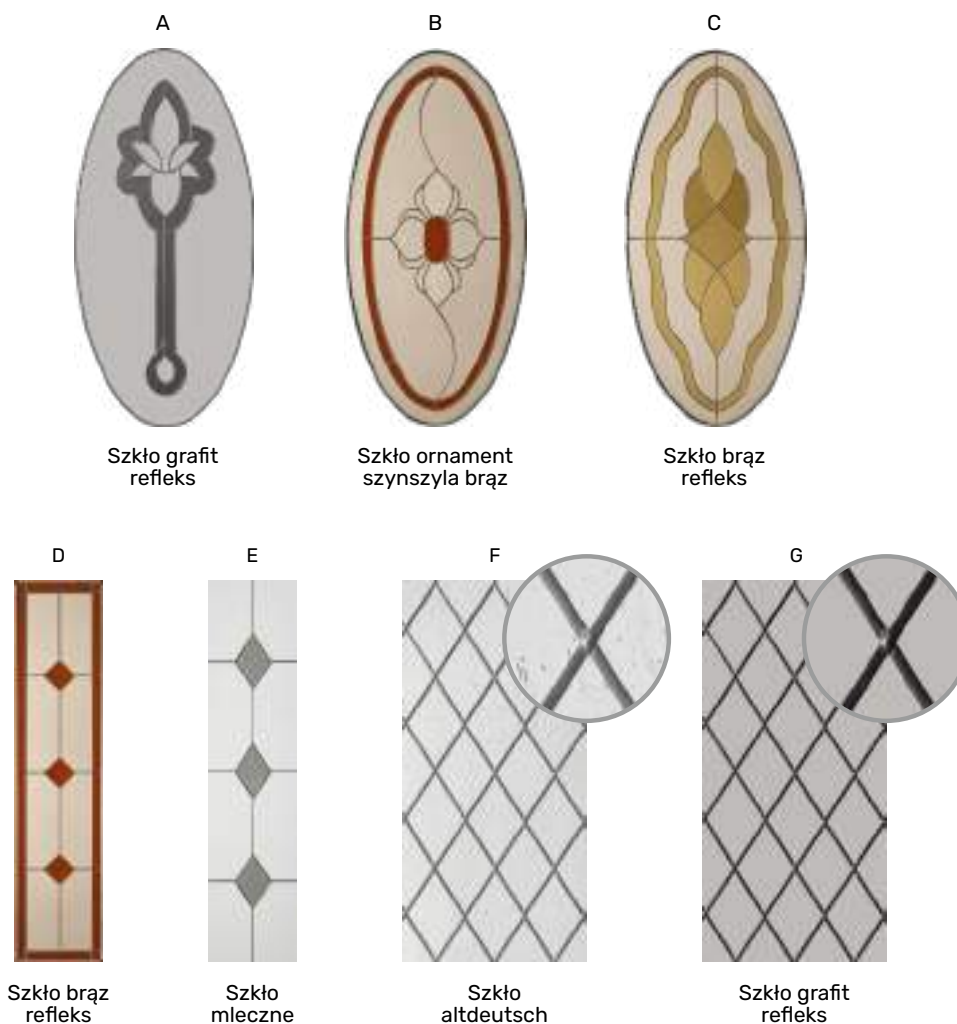

- Całkowicie przeźierne: brąz refleks, grafit refleks, brąz refleks wypukły
- Częściowo przeźierne: piaskowane refleks, lustro weneckie, dyskretne
- Nieprzeźierne: szkło mleczne

**WITRAŻE**

Witraże idealnie sprawdzają się w projektach tradycyjnych, do elewacji utrzymanych w charakterze dworowym czy pałacowym. Każdy z prezentowanych witraży tworzony jest na podstawie szkła bazowego, które nadaje mu finalny odcień i poświatę.