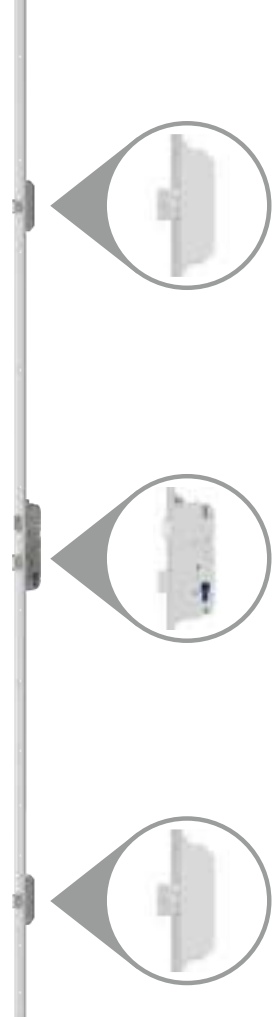

INTELIĞENTNA KONTROLA DOSTĘPU

Zestaw kontroli dostępu jest idealnym rozwiązaniem dla domów prywatnych oraz firm. Umożliwia dostęp do budynku jedynie osobom upoważnionym. Czytniki są odporne na warunki atmosferyczne. W zestawie możliwe są 2 czytniki do wyboru:

Czytnik linii papilarnych

- Możliwość zaprogramowania do 150 palców użytkowników
- Wodoodporny
- Od 40°C do + 80°C

5 600 zł

+ koszt wybranej antaby

Czytnik linii papilarnych dLine

- Możliwość zaprogramowania dla 20 użytkowników
- Dwa tryby sterowania ze smartfonu lub tabletu:
  - CPMFORT (internet)
  - LOCAL (bluetooth)
- Dostępność w dwóch kolorach: czarny oraz stal nierdzewna INOX
- Wodoodporny

6 200 zł

+ koszt wybranej antaby

Wielofunkcyjna kontrola dostępu UNILOCK

STANDARD

- Dotykowy czytnik linii papilarnych (100 odcisków palców użytkowników)
- Klawiatura kodowa (150 kodów)
- Czytnik zbliżeniowy RFID (200 transponderów)
- Bluetooth

5 900 zł

+ koszt wybranej antaby

W OPCJI „Gate Way”

Dodatkowe sterowanie smartfonem Wi-Fi

+ 600 zł

Zestaw zawiera:

- Wybrany czytnik
- Zamek listwowy elektromotoryczny 5-punktowy ADR z silnikiem !!!
- Elektroniczny przepust kablowy Secure Connect z zasilaczem

ZAMEK LISTWOWY RYGLOWY 3-PUNKTOWY

STANDARD

- Masywne rygle odporne na przepitowanie
- Uruchamiane kluczem
- Jedna wkładka główna