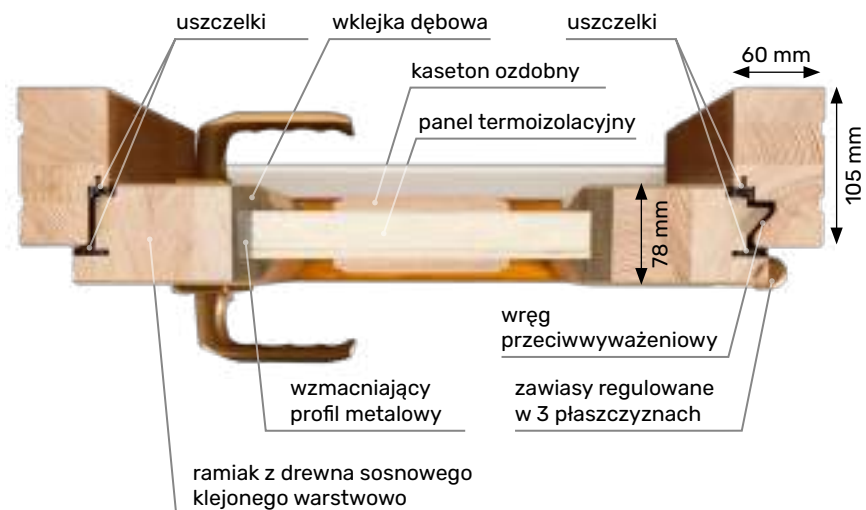

KONSTRUKCJA DRZWI