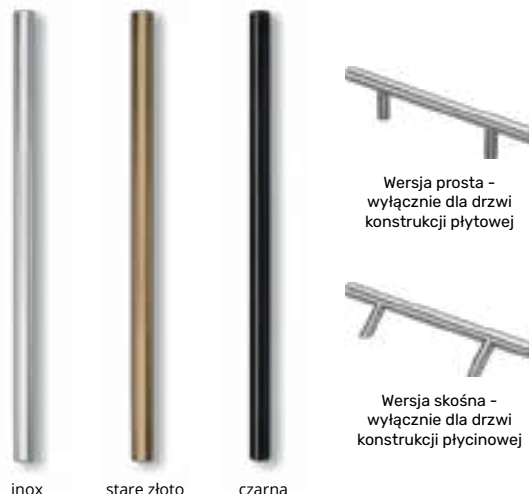

Antaba Medos Paris okrągła