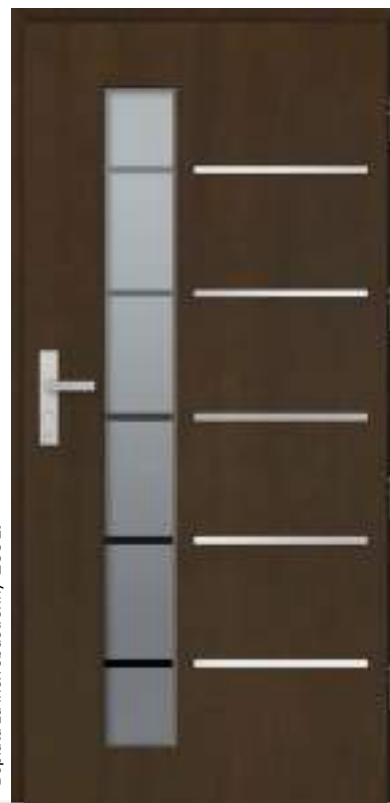

-  Dąb natura\*
-  Brąz refleks
-  Antaba Medos Paris inox 80 cm\*
-  Ościeżnica przylgowa

DB 325a

Dopłata za inox obustronny, 200 zł

DB 345

Dopłata za inox obustronny, 200 zł

DB 361

Dopłata za inox obustronny, 200 zł