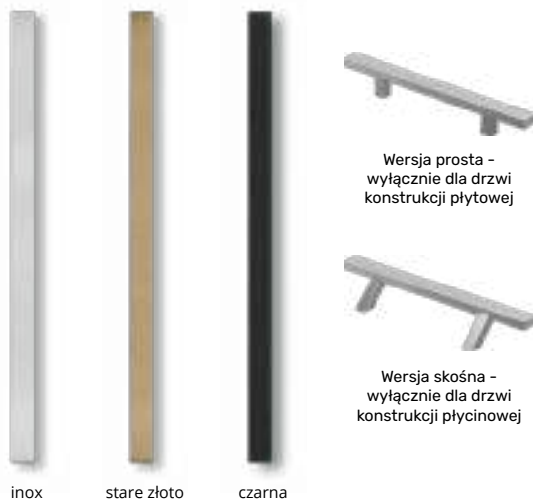

Antaba Medos Lisbon prostokątna