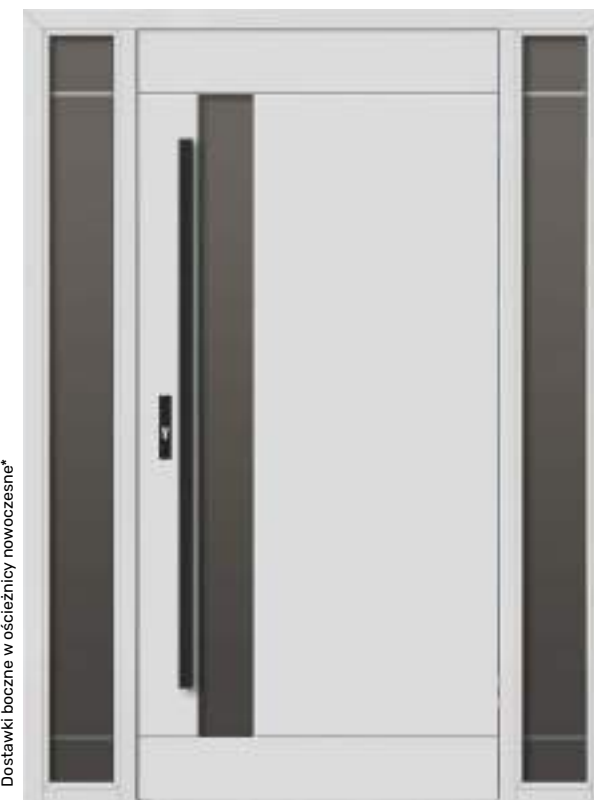

DB 291

Dostawki boczne w ościeżnicy nowoczesne*

150 cm

150 cm

160 cm

Cena drzwi standard od

Pełne

4 800 zł

Brąz refleks

5 200 zł

Grafit ref. / Lustro wen.

5 300 zł

Mleczne

5 500 zł

Brąz refleks

5 200 zł

Grafit ref. / Lustro wen.

5 300 zł

Mleczne / Piaskowane ref. **5 500 zł**

Prezentowane modele

- RAL 7016 antracyt
- Grafit refleks + piaskowane paski w dostawce*
- Antaba Medos Lisbon czarna 120 cm*
- Ościeżnica bezprzylgowa*

- RAL 7016 antracyt
- Grafit refleks + piaskowane paski w dostawce*
- Antaba Medos Lisbon czarna 170 cm*
- Ościeżnica bezprzylgowa*

- RAL 9016 biały
- Grafit refleks + piaskowane paski w dostawkach*
- Antaba Medos Lisbon czarna 150 cm*
- Ościeżnica bezprzylgowa*