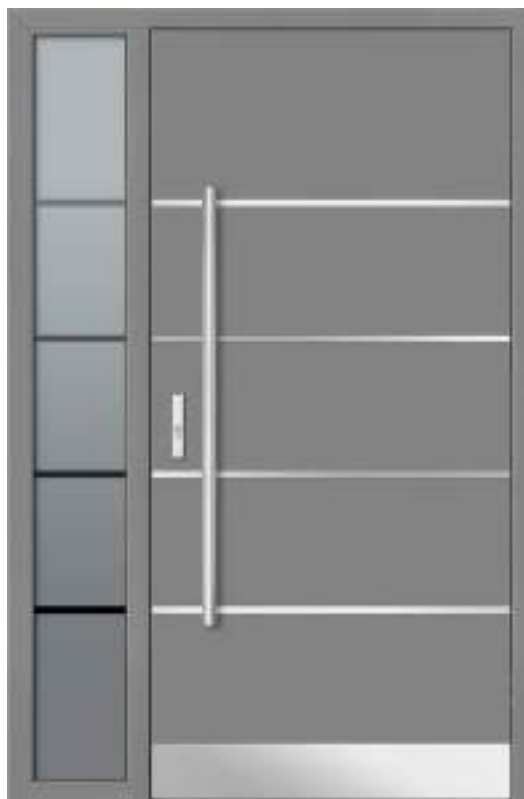

Piaskowane refleks

Antaba Medos Lisbon inox 150 cm\*  
Zamek listwowy ryglowy 4-punktowy\*

Ościeżnica przylgowa

Dodatki\*: dostawka boczna w imitacji skrzydła stała

DB 366

DB 360

DB 364

Dopłata za inox obustronny **200 zł**  
Kopniak inox, jednostronny\* Dostawka boczna w ościeżnicy nowoczesna\*