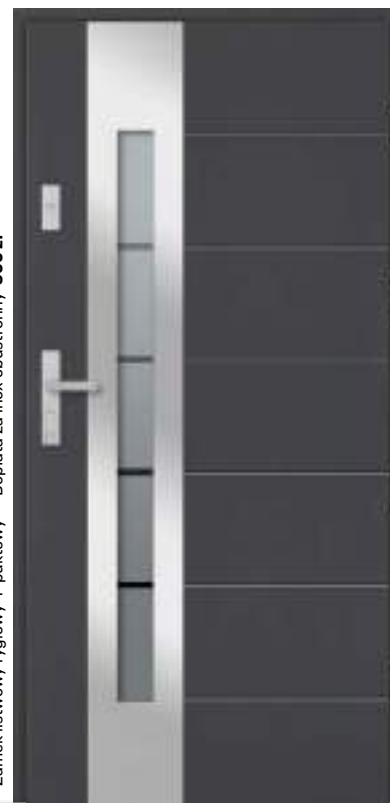

Zamek listwowy ryglowy 4-punktowy\* Dopłata za inox obustronny 300 zł

Zamek listwowy ryglowy 4-punktowy\* Dopłata za inox obustronny 200 zł

Brąz refleks **5 600 zł**  
 Grafit ref. / Lustro wen. **5 700 zł**  
 Mleczne **5 900 zł**