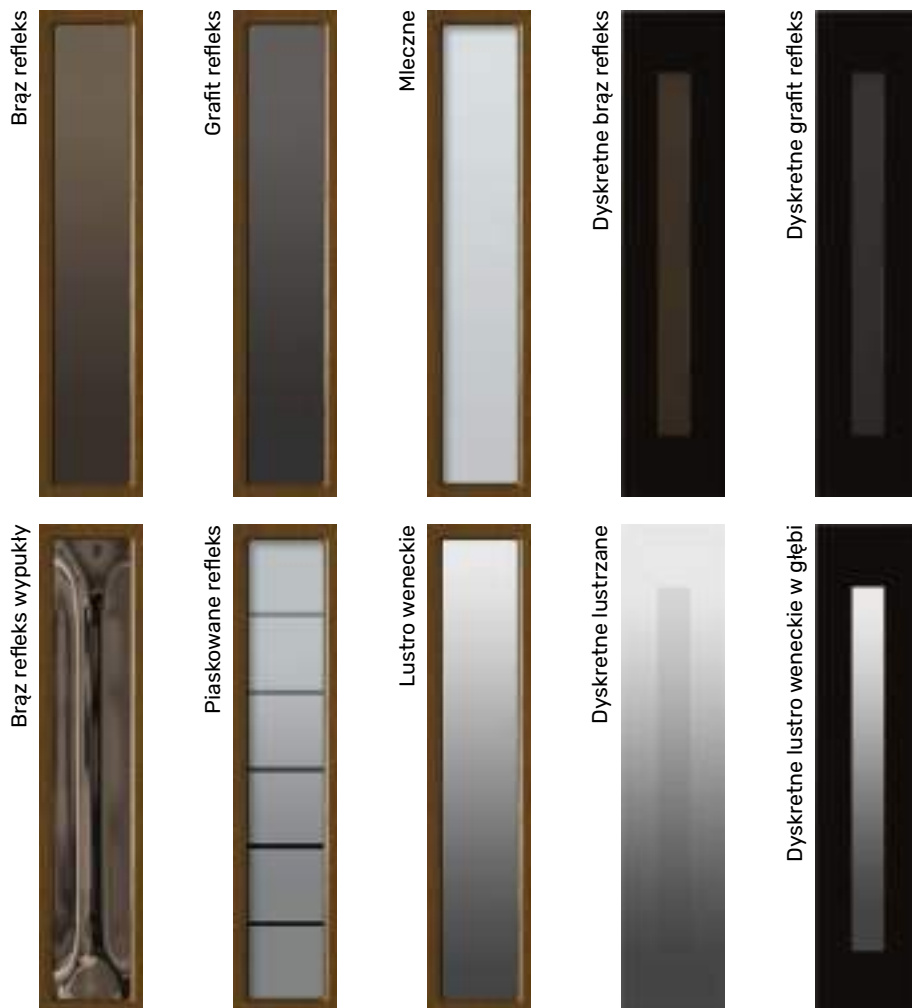

- Całkowicie przeźierne: brąz refleks, grafit refleks, brąz refleks wypukły
- Częściowo przeźierne: piaskowane refleks, lustro weneckie, dyskretne
- Nieprzeźierne: szkło mleczne

**WITRAŻE**

Witraże idealnie sprawdzają się w projektach tradycyjnych, do elewacji utrzymanych w charakterze dworowym czy pałacowym. Każdy z prezentowanych witraży tworzony jest na podstawie szkła bazowego, które nadaje mu finalny odcień i poświatę.