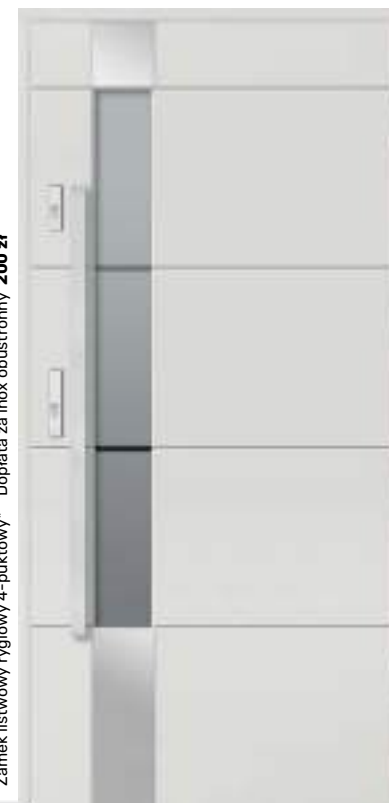

Zamek listwowy ryglowy 4-punktowy\* Dopłata za inox obustronny 200 zł

Zamek listwowy ryglowy 4-punktowy\* Dopłata za inox obustronny 200 zł

Zamek listwowy ryglowy 4-punktowy\* Dopłata za inox obustronny 200 zł