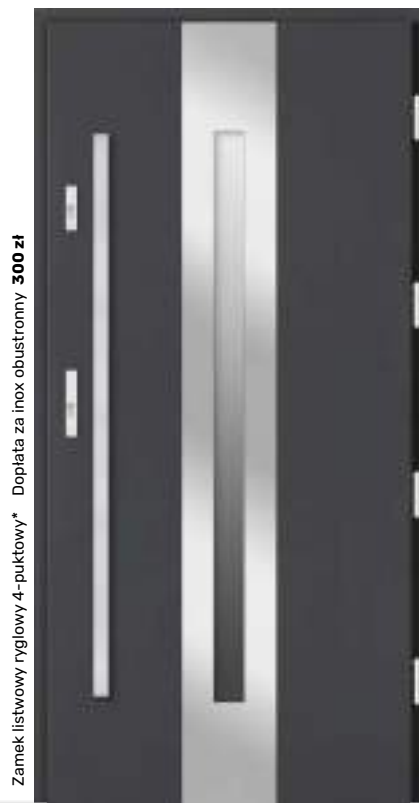

DB 331

Zamek listwowy ryglowy 4-punktowy* Dopłata za inox obustronny 300 zł