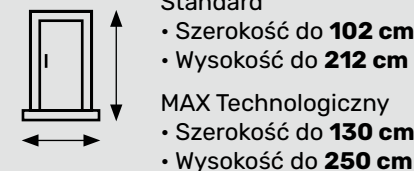

■ **WYMIARY DRZWI JEDNOSKRZYDŁOWYCH**
(po zewnętrznej stronie ościeżnicy)