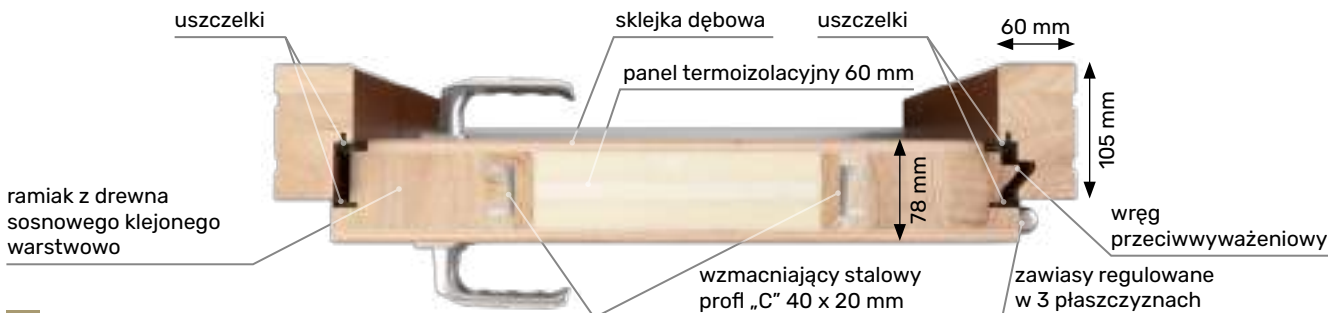

■ **SZKLENIE**

Pakiet **trzyszybowy** zespolony z możliwością użycia różnorodnych szyb w tym witraże, piaskowany refleks, brąz refleks, grafit refleks, brąz wypukły, szkło mleczne czy lustro weneckie.