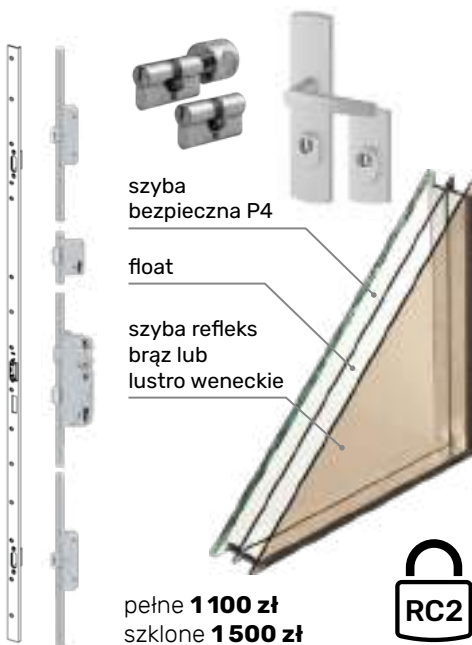

■ **PAKIET ANTYWŁAMANIOWY RC2**

- 4-punktowy zamek listwowy automat GU
- Listwa zaczepowa GU
- W drzwiach szklonych wkład szybowy antywłamaniowy w klasie P4
- Klamka firmy AXA Diva Flex bezpieczna
- Wkładki klasy C