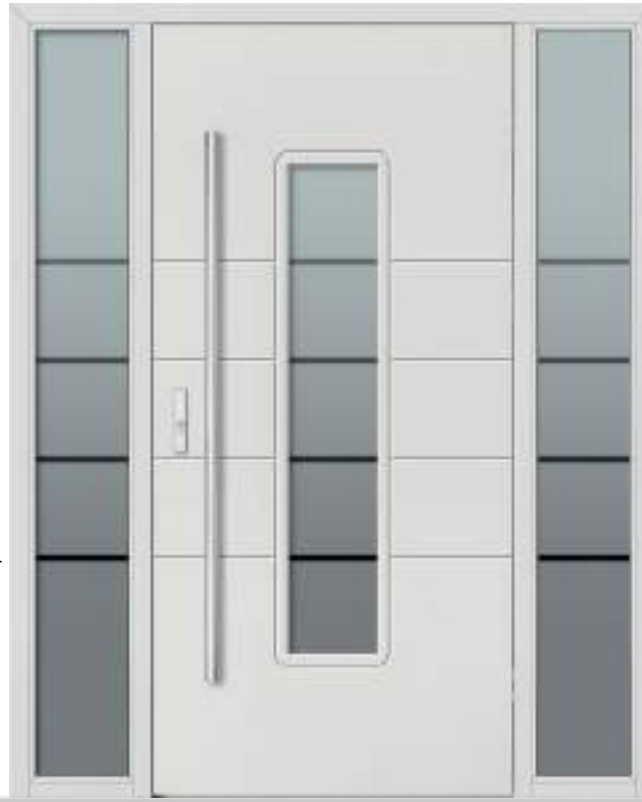

DB 278

Dostawka boczna w ościeżnicy nowoczesna\* Piaskowanie numeru domu\*

140 cm

Pełne

**4 800 zł**

DB 293

Dostawki boczne w ościeżnicy nowoczesne\*

180 cm