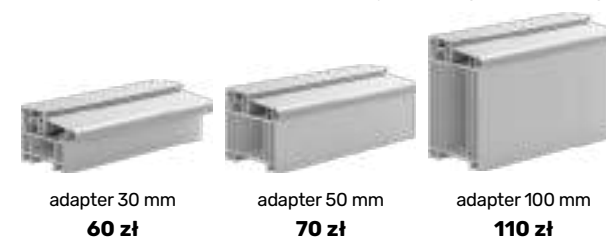

Adaptory poszerzające dla progu aluminiowego