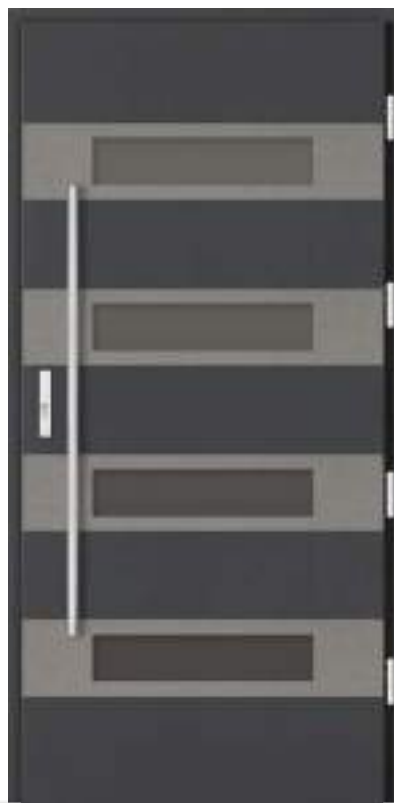

DB 411

Wkładka klasy B czarna*

Brąz refleks **5 500 zł**
Grafit ref. / Lustro wen. **5 600 zł**
Mleczne **6 000 zł**
Kamień jednostronny **+ 1 200 zł**

- RAL 7016 antracyt Szary piasek
- Grafit refleks
- Antaba Medos Paris inox 120 cm*
- Ościeżnica przylgowa

Pełne **4 800 zł**
Kamień jednostronny **+ 1 000 zł**

- RAL 7016 antracyt Szary piasek
- Brak
- Antaba Medos Paris inox 150 cm*
- Ościeżnica przylgowa

Pełne **4 800 zł**
Kamień jednostronny **+ 1 000 zł**

- RAL 7043* Szary piasek
- Brak
- Antaba Medos Lisbon czarna 170 cm*
- Ościeżnica bezprzylgowa*

Pełne **4 800 zł** **Cena drzwi standard od**
Kamień jednostronny **+ 2 000 zł** **Dopłata za kamień**
Prezentowane modele

- RAL 7043* Szary piasek
- Brak
- Antaba Medos Lisbon czarna 170 cm*
- Ościeżnica bezprzylgowa*