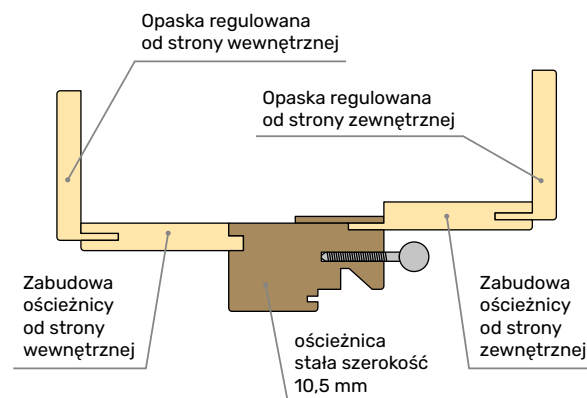

OPCJE DOSTAWEK I NAŚWIETLI

• Dostawka w imitacji skrzydła stała

Imitują wyglądem skrzydło, stanowią element stały

• Dostawka w imitacji skrzydła ruchoma

Imitują wyglądem skrzydło, jest możliwe ich otwarcie

• Naświetle górne w imitacji skrzydła

Imitują wyglądem skrzydło, stanowią element stały

• Dostawka w ościeżnicy nowoczesna

Główną część stanowi szkło, drewniana rama jest ograniczona do minimum

• Dostawka w ościeżnicy tradycyjna

Tylko dla konstrukcji płycinowej, drewniana rama od dołu i góry dostosowana do ramy skrzydła

• Dostawka w ościeżnicy tradycyjna z kasetonem

Tylko dla konstrukcji płycinowej, drewniana rama od dołu i góry dostosowana do ramy skrzydła z kasetonem

• Naświetle górne w ościeżnicy

Główną część stanowi szkło, drewniana rama jest ograniczona do minimum

SZKLENIE W DOSTAWKACH I NAŚWIETLU

• Jeżeli drzwi wybrane z innym szkłem w dostawce niż w skrzydle to jeśli droższe zastosowane w dostawce to dopłata stanowi różnicę przedstawionych cen między droższym a tańszym szkleniem (patrz tabela dopłat „Szklenie w dostawce dla drzwi pełnych”)

PRZYKŁAD: jeżeli skrzydło zamówione z lustrem weneckim, a dostawka z dyskretnym lustrzanym, to cena dostawki = 50% * cena skrzydła + 600 zł (za szkło dyskretne) - 250 zł (bo szkło weneckie w skrzydle)

• W przypadku zastosowania dodatkowych zdobień w dostawkach oraz naświetlu, które zwiększają ilość niezależnych pól szkła powyżej 4, liczona jest dopłata w wysokości 100 zł za każde pole powyżej 4. Zasada ta ma szczególnie zastosowanie przy szprosach ozdobnych.

PRZYKŁAD: w modelu DB106 ze strony 76 jedna dostawka ma 14 pól szkła, dodatkowa dopłata do jednej dostawki wynosi zatem 1 000 zł = (14-4) * 100 zł