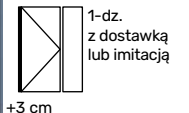

Brąz refleks **5 800 zł**
Grafit ref. / Lustro wen. **5 900 zł**
Mleczne **6 100 zł**

Brąz refleks **5 800 zł**
Grafit ref. / Lustro wen. **5 900 zł**
Mleczne **6 100 zł**

Brąz refleks **5 800 zł**
Grafit ref. / Lustro wen. **5 900 zł**
Mleczne **6 100 zł**

Brąz refleks **5 800 zł**
Grafit ref. / Lustro wen. **5 900 zł**
Mleczne **6 100 zł**

Cena drzwi standard od

- RAL 7040
- Lustro weneckie
- Klamka Hoppe Bezpieczna satyna*
- Ościeżnica przylgowa

- RAL 9016 biały
- Lustro weneckie
- Klamka Hoppe Bezpieczna satyna*
- Ościeżnica przylgowa

- RAL 7038*
- Lustro weneckie
- Pochwyt Eva czarny mat*
- Ościeżnica przylgowa

- RAL 5014*
- Lustro weneckie
- Pochwyt Maddalena czarny mat*
- Ościeżnica przylgowa

Prezentowane modele