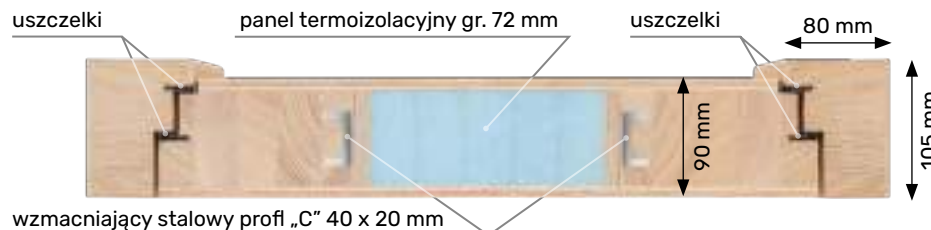

90

THERMO WOOD
BEZPRZYLGOWE

mm

Grubość skrzydła	90 mm
Panel izolacyjny	72 mm
Ościeżnica	bezprzylgowa
Panel szybowy	trzyszybowy
Przenikalność cieplna	0,7 W/m²K
Dopłata	2 400 / 2 800 zł
Linie designu	Simple Simple Inox Prestige Glass Prestige Kamień Maverick

DRZWI
PASYWNE

WYMIARY DRZWI JEDNOSKRZYDŁOWYCH (po zewnętrznej stronie ościeżnicy)

Standard

- Szerokość do **106 cm**
- Wysokość do **214 cm**

MAX Technologiczny

- Szerokość do **134 cm**
- Wysokość do **252 cm**

DRZWI
WYSOKIE

STANDARDOWY KOMPLET DRZWI

- Skrzydło
- Ościeżnica
- Próg aluminiowy „ciepły”
- Ryglowy zamek listwowy 3-punktowy GU
- Wkładka patentowa
- Klamka Medos Warszawa w trzech kolorach:

stare złoto

inox

czarna

TECHNIKA WYKONANIA

Drzwi 90 Thermo Wood bezprzylgowe wykonane są z drewna sosnowego, klejonego warstwowo i naprzemiennie. Wypełnienie ramy stanowi termoizolacyjny panel o grubości **72 mm** obłożony dwiema sklejkami dębowymi wodoodpornymi. Przenikalność cieplna dla drzwi szklonych wynosi **0,7 W/m²K**. Drzwi **licowane od strony otwierania**.

SKRZYDŁO

- konstrukcja płytowa
- drewno klejone warstwowo, obłożone dwiema sklejkami dębowymi o grubości 9 mm każda
- pionowy ramiak wzmocniony stalowym profilem „C” o wymiarach 40 x 20 mm
- wypełnienie ramy stanowi termoizolacyjny panel o grubości 72 mm

OŚCIEŻNICA

- drewno klejone warstwowo o wymiarach 105 mm x 80 mm
- próg ościeżnicy aluminiowy z wkładką termiczną (tzw. ciepły)
- uszczelka
- ościeżnica bezprzylgowa
- system zawiasów ukrytych Simonswerk – 3 zawiasy dla drzwi do wysokości 220 cm lub 4 zawiasy dla drzwi wyższych

LAKIEROWANIE

- system czteropowłokowy
- impregnacja w osobnym procesie
- trzykrotne malowanie metodą hydrodynamiczną farbami transparentnymi (lazarami w 13 kolorach lub kolorami z palety RAL)

SZKLENIE