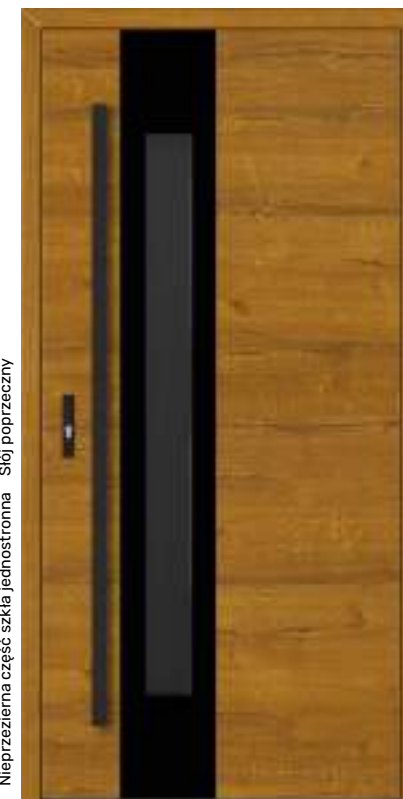

DB 605

Nieprzezierna część szkła jednostronna Słój poprzeczny

Cena drzwi standard od

Pełne

4 800 zł

Pełne

4 800 zł

Dyskretne

6 000 zł

Prezentowane modele

Dąb natura*

Dąb sękaty*

Brak

Antaba Medos Lisbon czarna 170 cm*

Ościeżnica bezprzylgowa*

Dąb natura* i palisander

Dąb flader*

Dyskretne grafit refleks w dostawkach*

Antaba Medos Lisbon czarna 150 cm*

Ościeżnica bezprzylgowa*

Złoty dąb

Dąb sękaty*

Dyskretne grafit refleks

Antaba Medos Lisbon czarna 170 cm*

Ościeżnica bezprzylgowa*

Warianty szkła dyskretnego (wizualizacja str. 86): • brąz refleks, • grafit refleks, • lustrzane, • lustro weneckie w głębi