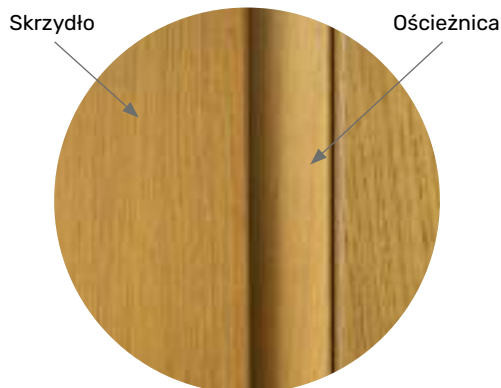

■ WYKOŃCZENIE

Dąb prosty standard

Dąb flader dopłata **900 zł** - tylko dla drzwi płytowych

Dąb sękaty dopłata **1 200 zł** - tylko dla drzwi płytowych

■ SPECYFIKA NATURY DREWNA

Niewielkie różnice kolorów między skrzydłem a ościeżnicą