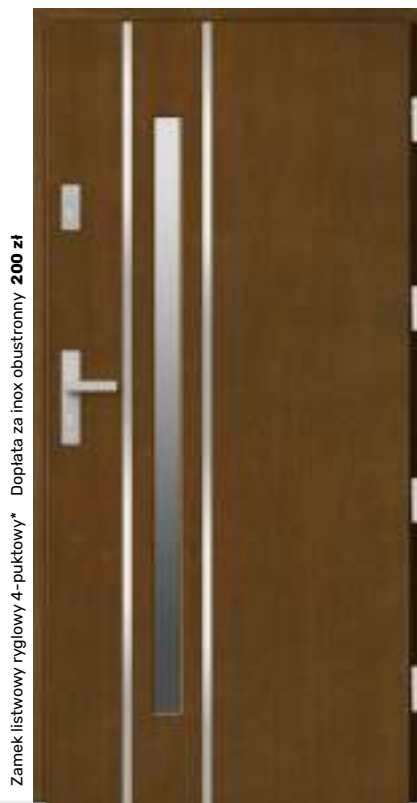

DB 326

Zamek listwowy ryglowy 4-punktowy* Dopłata za inox obustronny 200 zł