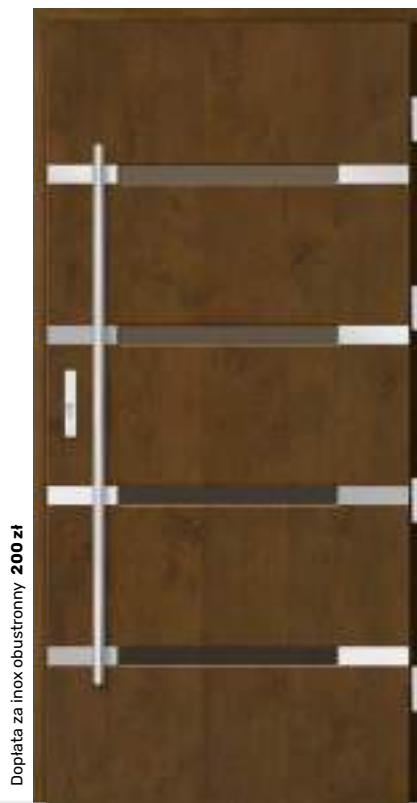

-  Dwukolor\*: RAL 7016 antracyt i dąb natura
-  Piaskowane refleks
-  Antaba Medos Lisbon inox 120 cm\*
-  Ościeżnica bezprzylgowa\*

**Prezentowane modele**

DB 329

DB 330

DB 338

DB 363

Dopłata za inox obustronny 200 zł