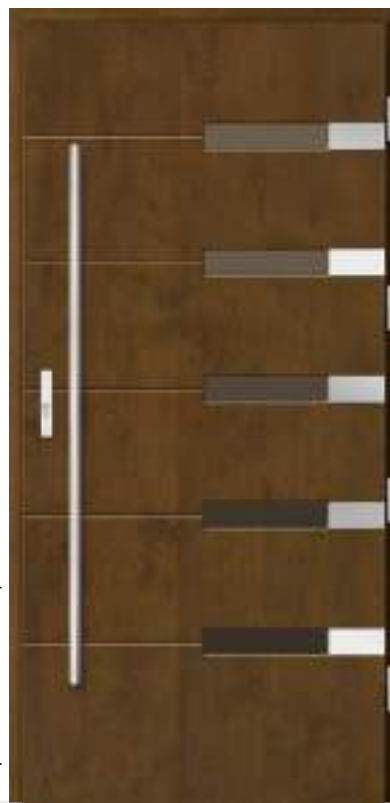

-  Dwukolor\*: RAL 7016 antracyt i dąb natura
-  Piaskowane refleks
-  Antaba Medos Lisbon inox 120 cm\*
-  Ościeżnica bezprzylgowa\*

**Prezentowane modele**

DB 329

DB 330

DB 338

DB 363

Dopłata za inox obustronny 200 zł